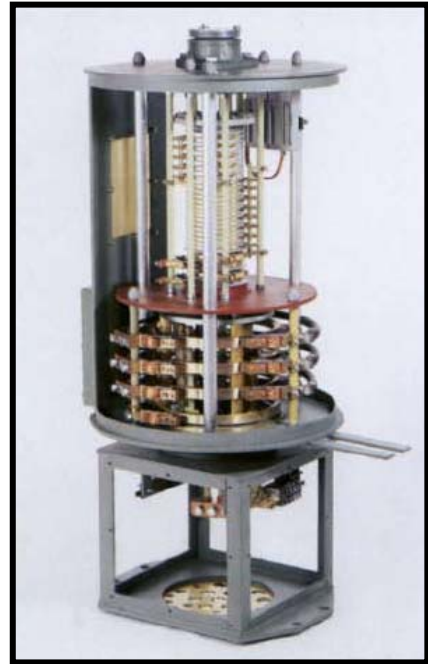

SLÆBERINGE

Signal overførsel

Power overførsel

Optisk overførsel

Tætning: IP67

EX område

Opbygges efter Deres specifikationer

Nord Tech Industrisystemer ApS, Lucernemarken 18A, DK-5260 Odense S